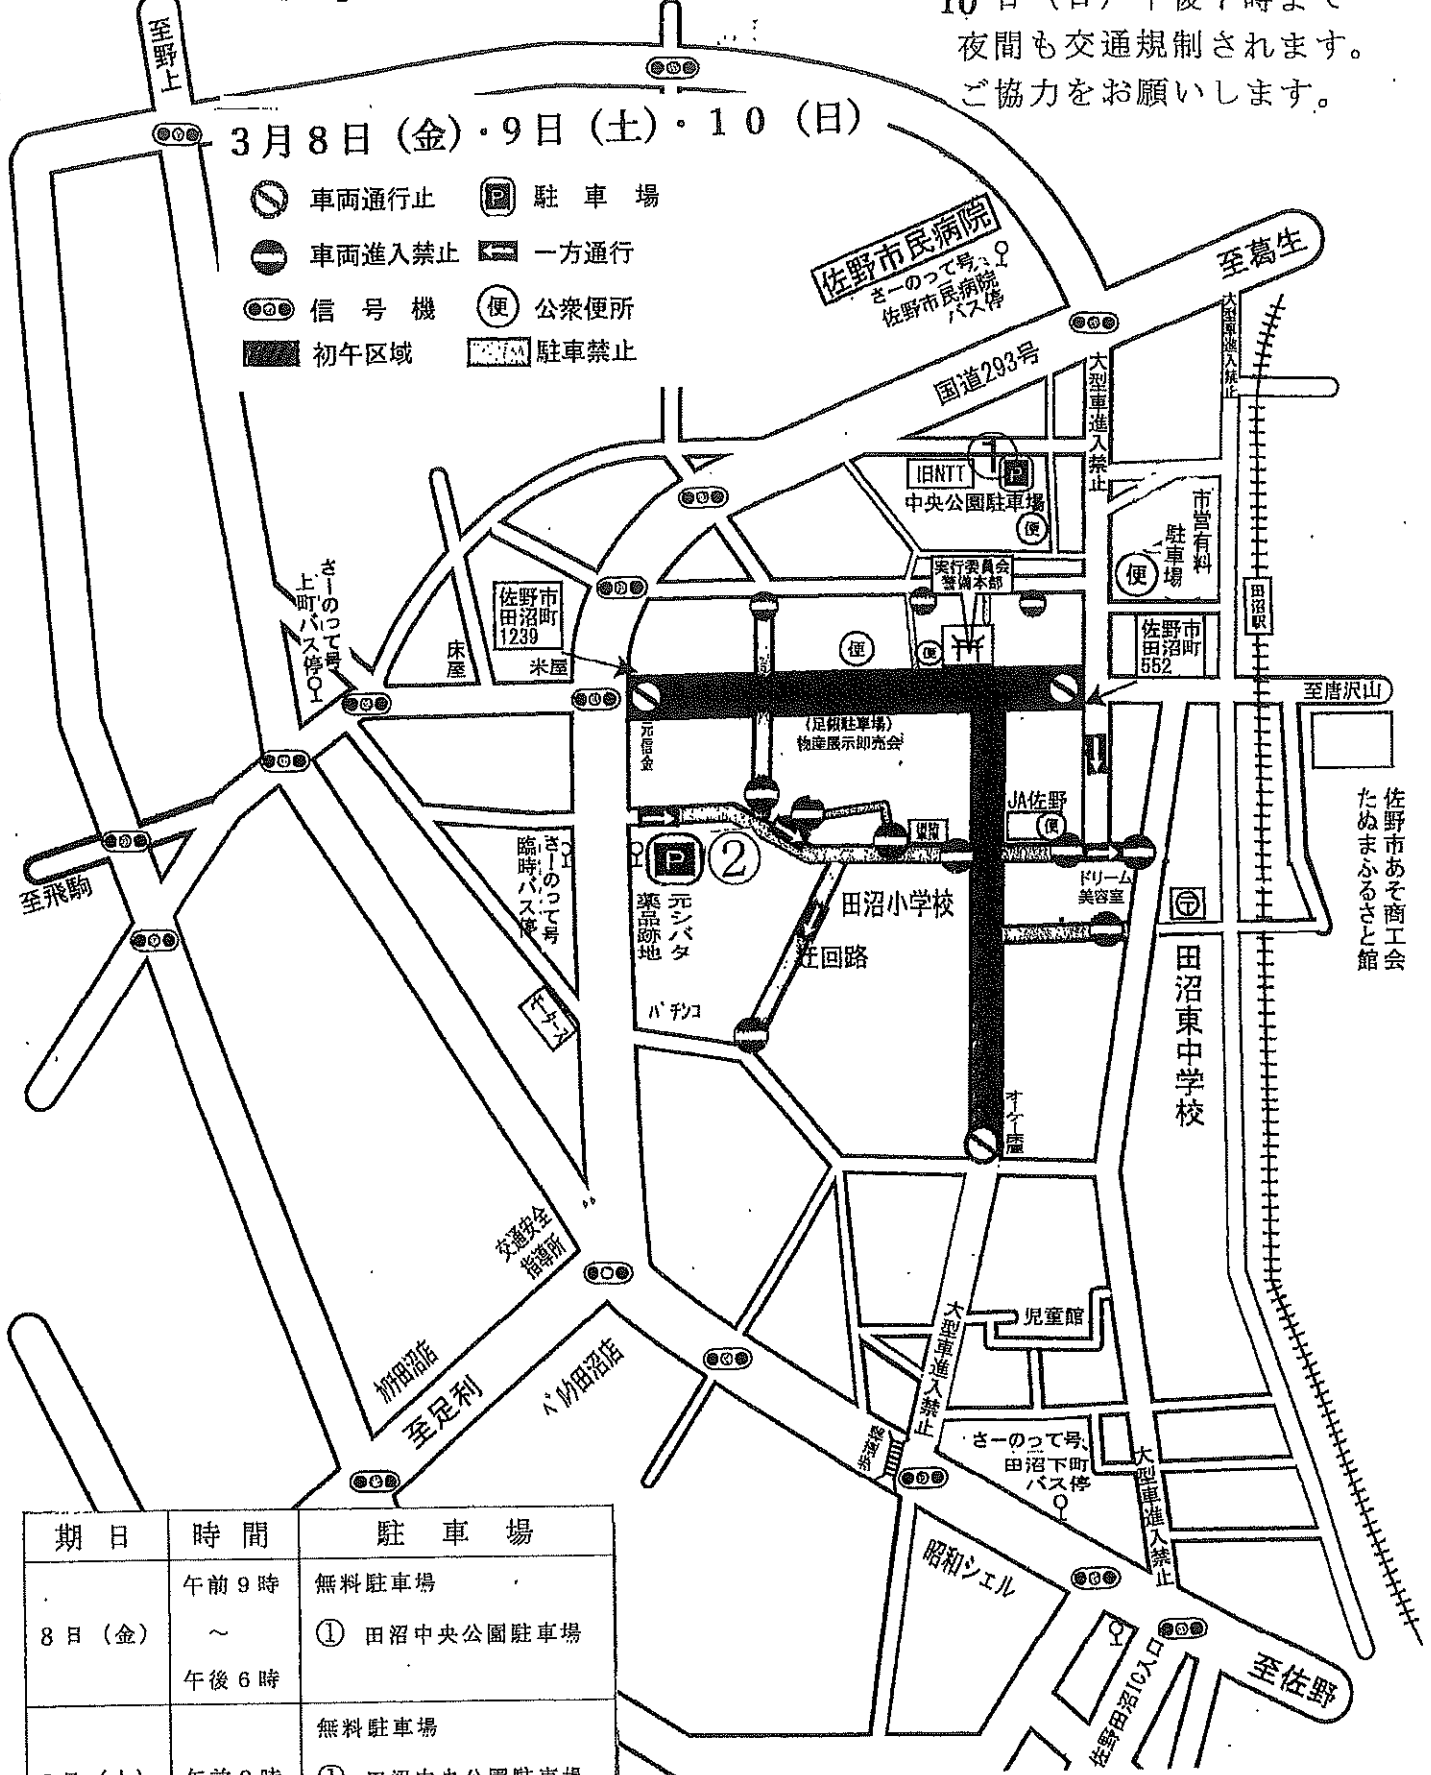

《田沼初午祭交通規制案内》

8日(金) 午前10時から
10日(日) 午後7時まで
夜間も交通規制されます。
ご協力をお願いします。

田沼行政センター

3月8日(金)・9日(土)・10(日)

- 車両通行止
- 車両進入禁止
- 信号機
- 公衆便所
- 初午区域
- 駐車禁止
- 駐車場
- 一方通行
- 公衆便所

期日	時間	駐車場
8日(金)	午前9時	無料駐車場
	午後6時	① 田沼中央公園駐車場
9日(土)	午前9時	無料駐車場
	午後7時	② 元シバタ薬局跡地 (入庫は午後6時まで)

※ 3月8日(金) から10(日) まで、
生活路線バス(さーのって号) 田沼葛生線は
交通規制により一部路線を変えて運行します。

お問い合わせ先: ☎090-2759-1896【事務局 牛久】
さーのって号については ☎0283-20-1650【ジェイアール
バス関東(株) 佐野支店】へお願いします。

佐野市あそ商工会
ためまふるさと館