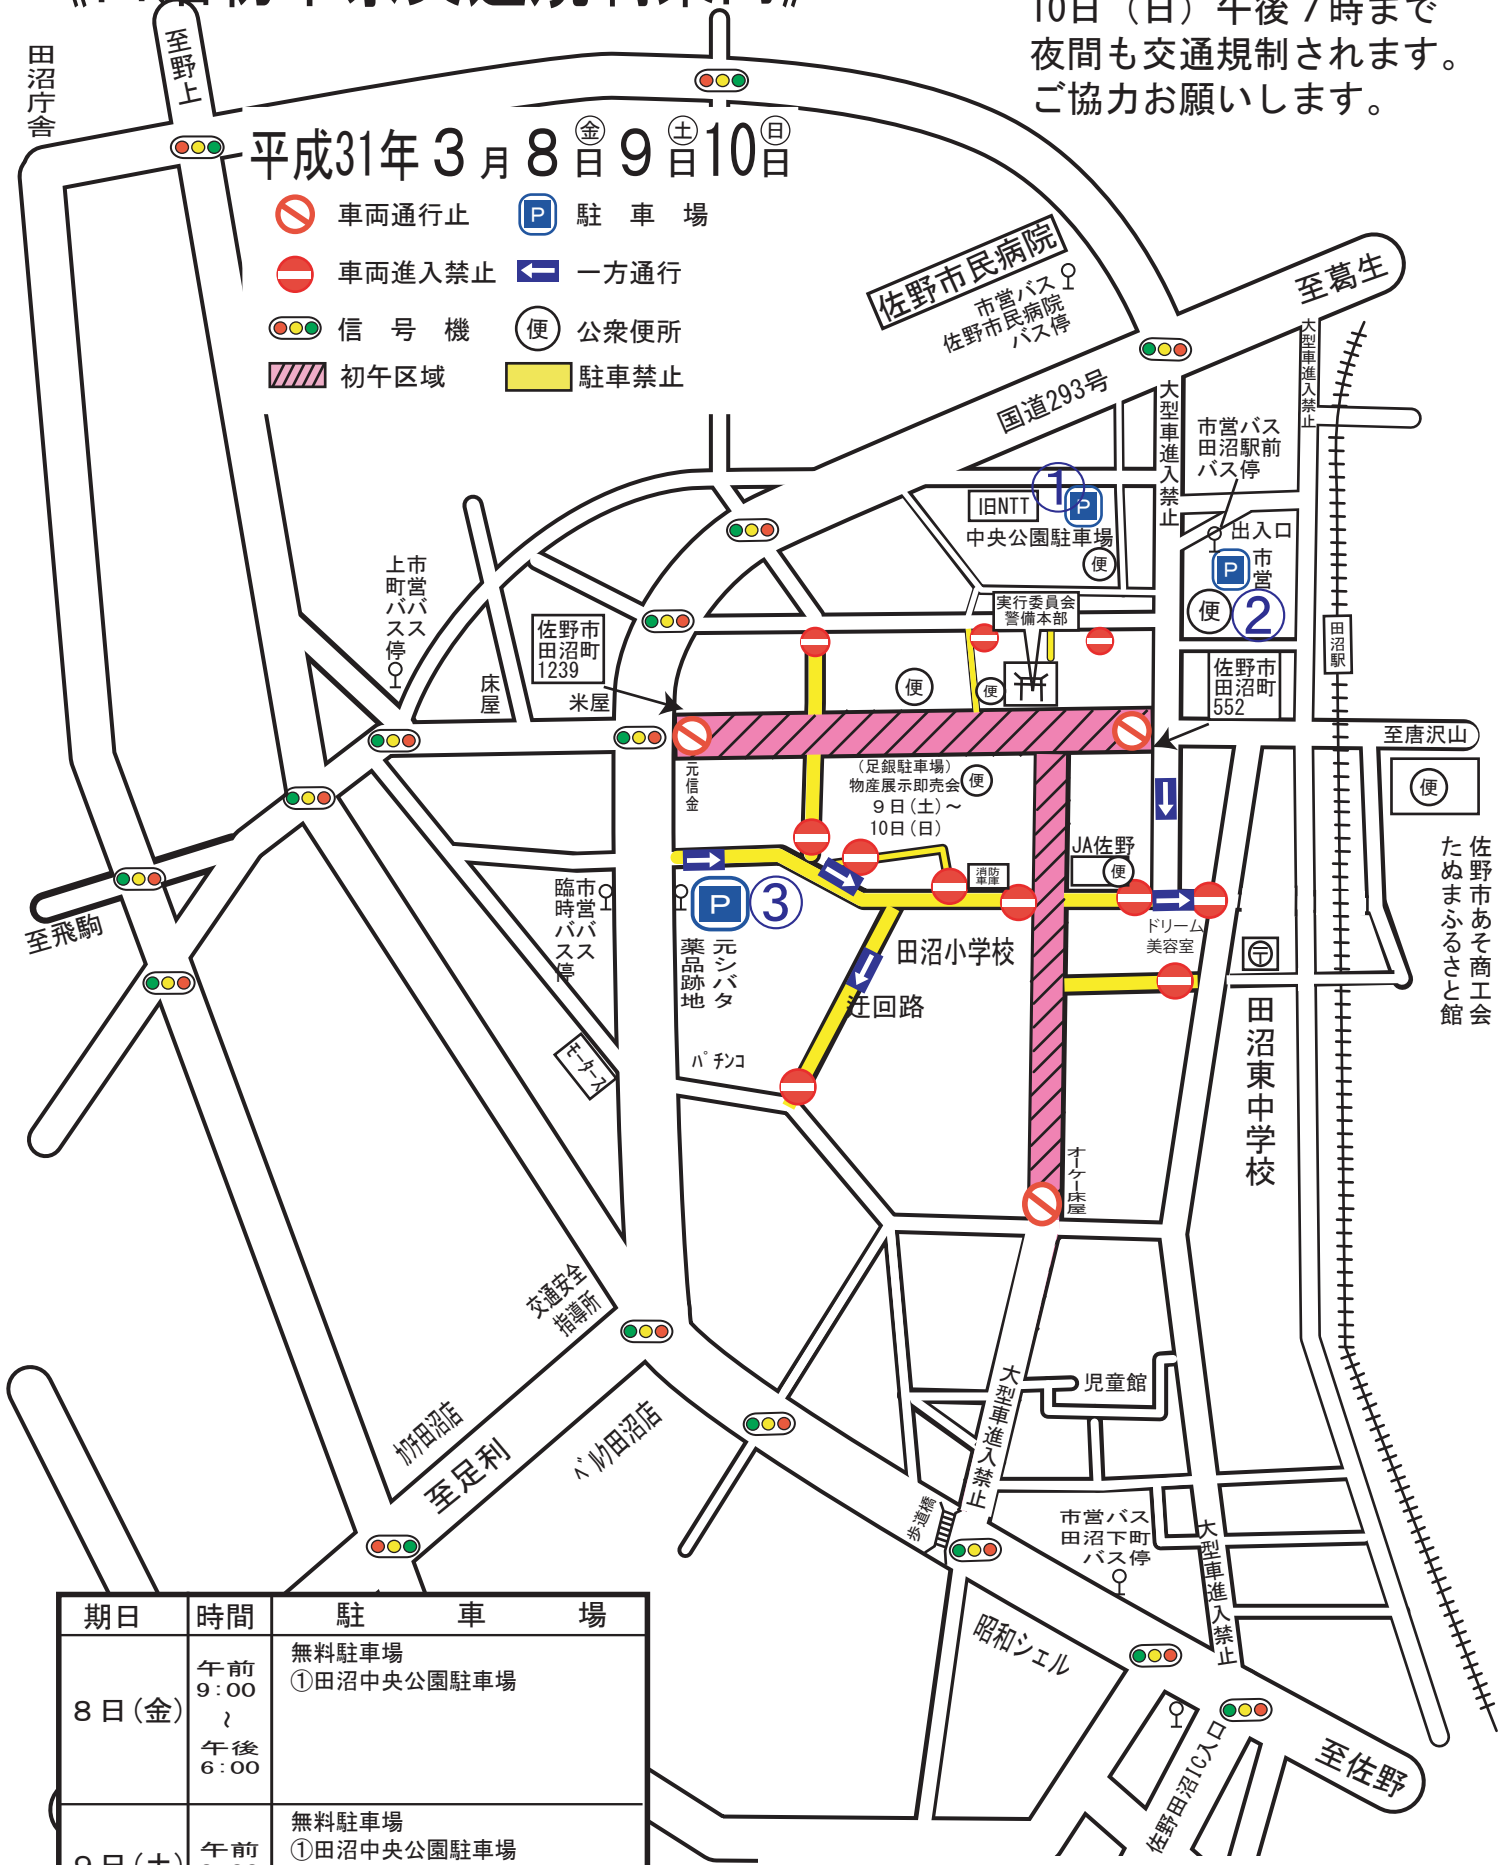

《田沼初午祭交通規制案内》

8日(金) 午前10時から
10日(日) 午後7時まで
夜間も交通規制されます。
ご協力をお願いします。

平成31年 3月 8日(金) 9日(土) 10日(日)

-  車両通行止
-  車両進入禁止
-  信号機
-  初午区域
-  駐車場
-  一方通行
-  公衆便所
-  駐車禁止

期日	時間	駐 車 場
8日(金)	午前 9:00 ~	無料駐車場 ①田沼中央公園駐車場
	午後 6:00	
9日(土)	午前 9:00 ~	無料駐車場 ①田沼中央公園駐車場 ②田沼駅前有料駐車場(当日無料) ③元シバタ薬品跡地 (入庫は午後6時まで)
	午後 7:00	
10日(日)		

※3月8日(金)から10日(日)まで、
市営バス基幹線(道の駅経由)・野上線・
飛駒線は交通規制により一部路線を
変えて運行します

お問合せ先：☎080-5379-5093【事務局 高際(たかぎわ)】
市営バスについては☎0283-20-3014(佐野市交通生活課)(平日のみ)
☎0283-86-4071(市営バス葛生車庫)へお願いします。

佐野市あそび商工会
ためまふるさと館